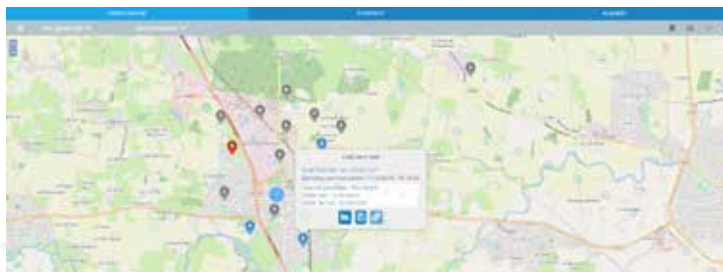

- ▶ Vue cartographique du réseau
- ▶ Tableaux d'analyses métiers
- ▶ Détection d'un dysfonctionnement réseau et gestion des alarmes
- ▶ Changement à distance d'une configuration d'un data logger
- ▶ Mise à disposition des données pour systèmes tiers d'analyse.

CARTOGRAPHIE D'UN RÉSEAU ET DES ÉQUIPEMENTS

- Vision globale du réseau
- Géolocalisation des DL sur site
- Import de calques pour affichage de réseau et de zone
- Visualisation des données par zone géographique et analyse métiers
- Accès immédiat aux données pour analyse