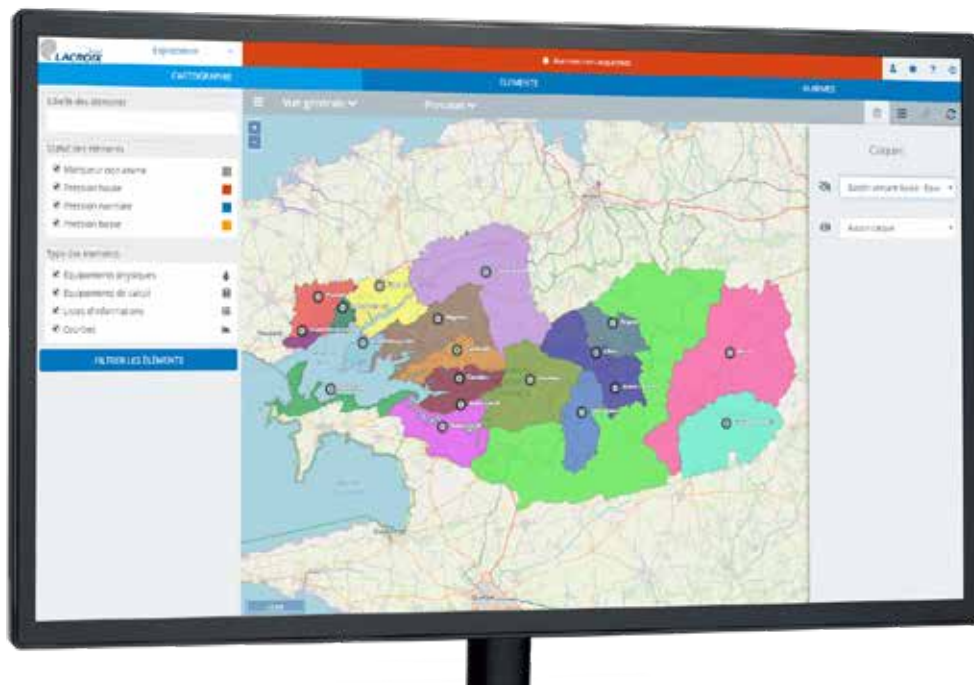

CENTRALISATION ET ANALYSE DE DONNÉES DANS CLOUD SÉCURISÉ

SOFREL WEB LS : Centralisation et Analyse de données dans Cloud sécurisé

GÉREZ À DISTANCE VOS DATA LOGGERS SANS VOUS SOUCIER DE L'HÉBERGEMENT DES DONNÉES !

- ▶ Vue cartographique du réseau
- ▶ Tableaux d'analyses métiers
- ▶ Détection d'un dysfonctionnement réseau et gestion des alarmes
- ▶ Changement à distance d'une configuration d'un data logger
- ▶ Mise à disposition des données pour systèmes tiers d'analyse.

CARTOGRAPHIE D'UN RÉSEAU ET DES ÉQUIPEMENTS

- Vision globale du réseau
- Géolocalisation des DL sur site
- Import de calques pour affichage de réseau et de zone
- Visualisation des données par zone géographique et analyse métiers
- Accès immédiat aux données pour analyse

Une navigation intuitive pour exploiter et analyser efficacement les données d'un réseau de data loggers

TABLEAU D'ANALYSES MÉTIERS

- Création de tableaux d'analyses métiers issus des données des DL (sectorisation, suivi de pression, autosurveillance, etc.)
- Visualisation synthétique de la performance des sites par analyse métier
- Accès immédiat aux données pour analyse