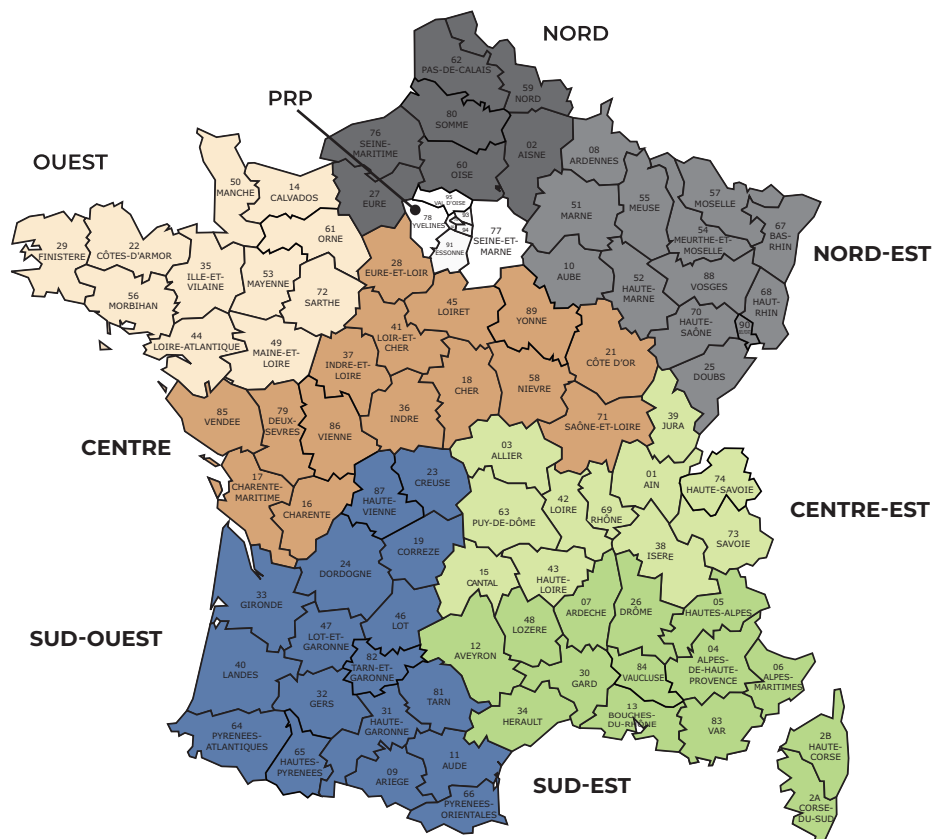

Organisation Commerciale

CVC/Industrie/Smart Grids

DIRECTION COMMERCIALE : Thierry VERMERSCH

<p>Responsable des ventes France Olivier LEMOINE o.lemoine@lacroix.group</p> <p>Etudes Technico-Commerciales Ouest - Centre - Nord Nord-Est - PRP 02 99 04 94 73 project.nh.sofrel@lacroix.group</p> <p>Etudes Technico-Commerciales Sud-Ouest - Sud-Est Centre-Est 02 99 04 94 74 project.sh.sofrel@lacroix.group</p>	<p>OUEST 14-22-29-35-44 49-50-53-56-61-72</p>	Anthony MATHIEUX	a.mathieux@lacroix.group	06 70 03 14 26
	<p>CENTRE 16-17-18-21-28-36-37 41-45-58-71-79-85-86-89</p>	Julien BOURGUET	j.bourguet@lacroix.group	07 43 36 19 07
	<p>NORD 02-27-59-60-62-76-80</p>	Patrice CARLIER	p.carlier@lacroix.group	06 80 28 68 81
	<p>NORD-EST 08-10-25-51-52-54-55 57-67-68-70-88-90</p>	Vincent STARON	v.staron@lacroix.group	06 80 28 68 99
	<p>PRP 75-77-78-91-92-93-94-95</p>	Cédric DELATTE	c.delatte@lacroix.group	06 49 20 65 64
	<p>SUD-OUEST 09-11-19-23-24-31 32-33-40 46-47-64-65-66-81-82-87</p>	Alice FIZET	a.fizet@lacroix.group	06 80 28 68 89
	<p>SUD-EST 2A-2B-04-05-06-07-12 13-26-30-34-48-83-84-98</p>	Patrick CANDELA	p.candela@lacroix.group	06 31 96 92 68
	<p>CENTRE-EST 01-03-15-38-39-42 43-63-69-73-74</p>	Jérémy LIEGEOIS	j.liegeois@lacroix.group	07 70 09 03 04